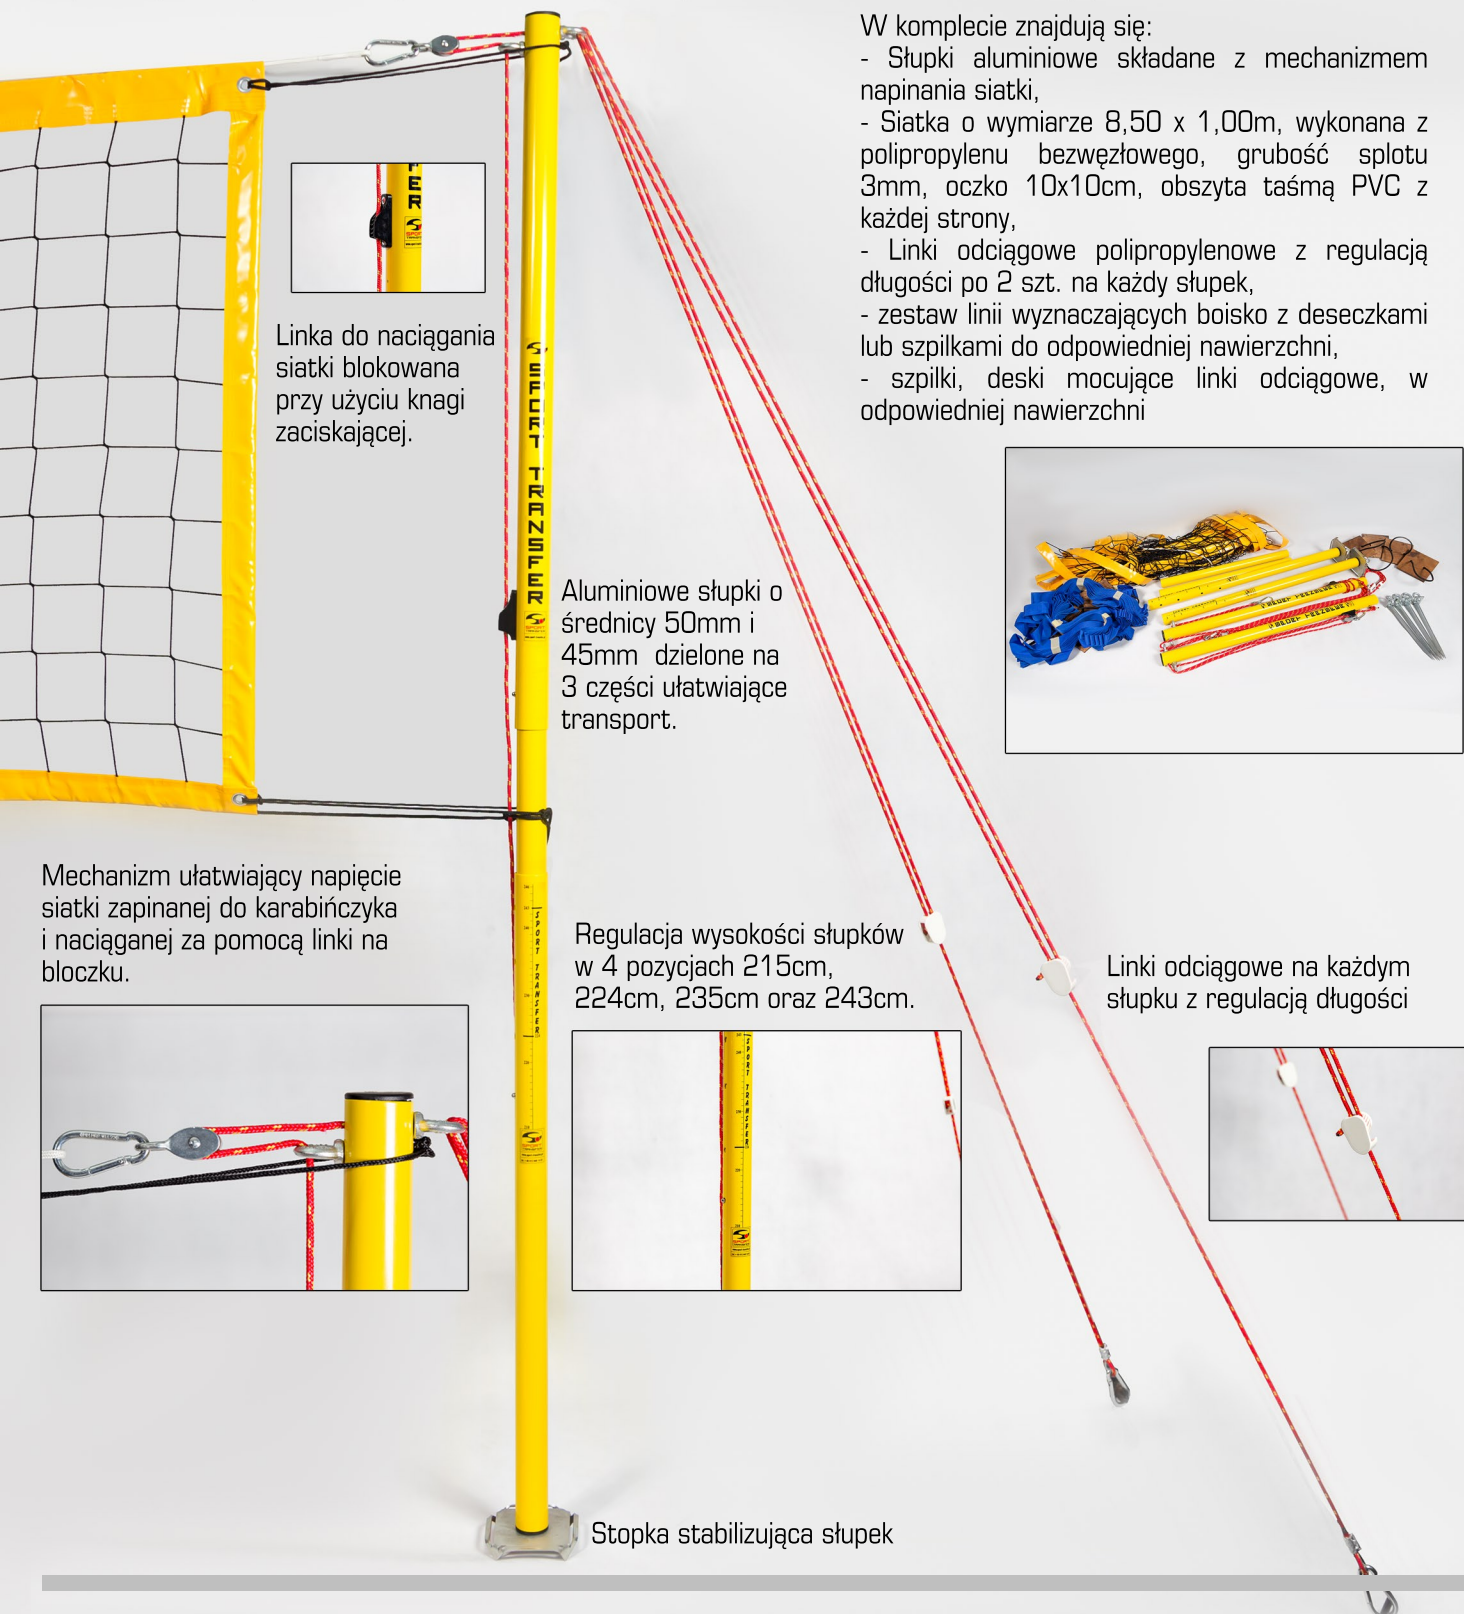

## ZESTAW DO SIATKÓWKI PLAŻOWEJ REKREACYJNY PRO – PRZENOŚNY

Art. Nr 12 103

Zestaw wykonany z rury aluminiowej fi50mm i 45mm, malowany proszkowo na kolor żółty. Posiada stopniową regulację wysokości w następujących punktach: 215cm, 224cm, 235cm oraz 243cm. Słupki składane z trzech części aby ułatwić transport zestawu. Specjalny mechanizm ułatwiający naciąganie siatki z linką polipropylenową, bloczkiem, karabińczykiem oraz knagą zaciskającą linkę po napięciu siatki.

Każdy słupek w tylnej części wyposażony w linki odciągowe z regulacją długości mocowane w zależności od podłoża za pomocą szpilek (mocowanie w gruncie twardej) lub desek z linką (mocowanie w piasku). Słupki wyposażone w podstawę wykonaną z blachy stalowej ocynkowanej, która zapobiega przesuwaniu słupków podczas gry.

W komplecie znajdują się:

- Słupki aluminiowe składane z mechanizmem napinania siatki,
- Siatka o wymiarze 8,50 x 1,00m, wykonana z polipropylenu bezwęzłowego, grubość splotu 3mm, oczko 10x10cm, obszyta taśmą PVC z każdej strony,
- Linki odciągowe polipropylenowe z regulacją długości po 2 szt. na każdy słupek,
- zestaw linii wyznaczających boisko z deseczkami lub szpilekmi do odpowiedniej nawierzchni,
- szpilki, deski mocujące linki odciągowe, w odpowiedniej nawierzchni

Linka do naciągania siatki blokowana przy użyciu knagi zaciskającej.

Aluminiowe słupki o średnicy 50mm i 45mm dzielone na 3 części ułatwiające transport.

Mechanizm ułatwiający napięcie siatki zapinanej do karabińczyka i naciąganej za pomocą linki na bloczku.