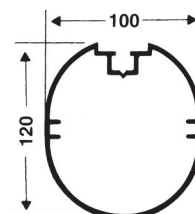

PROFESSIONELLE FUSSBALLTORE - MOBIL /7,32 X 2,44 M/

Artikelnummer: 15 002/K

Gem. FIFA-Standard.

Verstärkte Aluminiumhohlprofile - gerippt, oval 100/120 mm. Tiefe 120/200 cm (oben/unten). Tragbügel aus Stahlhohlprofilen. Unterer Rahmen aus 100/120mm Hohlprofil. Die Tore sind mit einem System von 4 Transportrollen mit speziellen Scharnieren ausgestattet, die während des Spiels eingefahren und beim Transport ausgefahren wird - ohne dass die Rollen demontiert werden müssen. Der verstärkte Winkelstahl mit speziellem Aufbau sorgt für noch mehr Stabilität des Tores. Die Tore bestehen aus Teilen, die mithilfe spezieller Verbinder miteinander verbunden sind, wodurch der Transport und die Einlagerung des Tores außerhalb der Spielsaison erleichtert werden. Im Lieferumfang: Rollen, PP-Haken zum Aufhängen des Netzes. Farbe: weiß. FIFA-konform.

Ein System von 4 Transportrollen mit speziellen Scharnieren ausgestattet, die während des Spiels eingefahren und beim Transport ausgefahren wird - ohne dass die Rollen demontiert werden müssen.

Das Netz wird am Torrahmen und am unteren Rahmen mit PP-Haken befestigt.

Haupt- und unterer Rahmen aus 100/120mm Hohlprofil.

Die Torprofile werden mit einem speziellen Stahlverbinder miteinander verbunden.