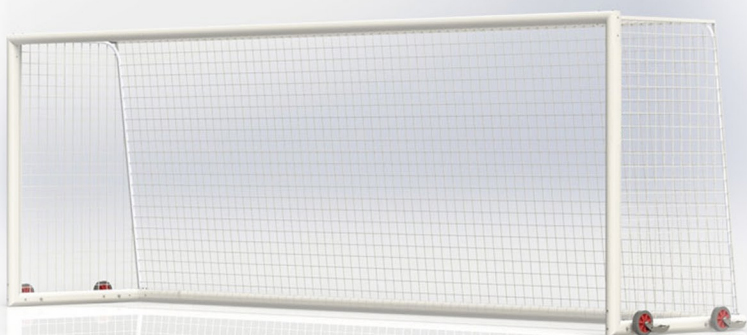

PROFESSIONELLE FUSSBALLTORE - MOBIL /7,32 X 2,44 M/

Artikelnummer: 15 002/K

Gem. FIFA-Standard.

Verstärkte Aluminiumhohlprofile - gerippt, oval 100/120 mm. Tiefe 120/200 cm (oben/unten). Tragbügel aus Stahlhohlprofilen. Unterer Rahmen aus 100/120mm Hohlprofil. Die Tore sind mit einem System von 4 Transportrollen mit speziellen Scharnieren ausgestattet, die während des Spiels eingefahren und beim Transport ausgefahren wird - ohne dass die Rollen demontiert werden müssen. Der verstärkte Winkelstahl mit speziellem Aufbau sorgt für noch mehr Stabilität des Tores. Die Tore bestehen aus Teilen, die mithilfe spezieller Verbinder miteinander verbunden sind, wodurch der Transport und die Einlagerung des Tores außerhalb der Spielsaison erleichtert werden. Im Lieferumfang: Rollen, PP-Haken zum Aufhängen des Netzes. Farbe: weiß. FIFA-konform.

Ein System von 4 Transportrollen mit speziellen Scharnieren ausgestattet, die während des Spiels eingefahren und beim Transport ausgefahren wird - ohne dass die Rollen demontiert werden müssen.

Das Netz wird am Torrahmen und am unteren Rahmen mit PP-Haken befestigt.

Haupt- und unterer Rahmen aus 100/120mm Hohlprofil.

Die Torprofile werden mit einem speziellen Stahlverbinder miteinander verbunden.