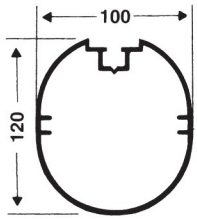

FUSSBALLTORE FÜR TRAININGS / 7,32 x 2,44 M/

Artikelnummer: 15 002

FIFA-Norm.

Verstärktes Aluminiumprofil - gerippt, oval 100/120 mm. Tiefe 120/150 cm (oben/unten). Klappbögen für die einfache Handhabung und Lagerung von Toren. Verstärkte Winkel mit spezieller Konstruktion für eine noch höhere Stabilität des Tores. Das Netz wird mit PP-Haken am Torrahmen, unteren Teil der Bögen und an der unteren Latte befestigt. Lieferumfang: Elemente zur Befestigung des Tores am Boden, PP-Haken zum Aufhängen des Netzes. Farbe: silber.

Verstärktes Aluminiumprofil - gerippt, oval 100/120 mm.

Verbindung des Pfosten mit der Latte über ein spezielles Verbindungselement.

Die Schraubenaufnahmen haben eine spezielle Nut zur Verstärkung der Verbindungsfestigkeit.

Verstärkte Winkel mit spezieller Konstruktion für eine noch höhere Stabilität des Tores.

Das Netz wird mit PP-Haken am Torrahmen, unteren Teil der Bögen und an der unteren Latte befestigt.