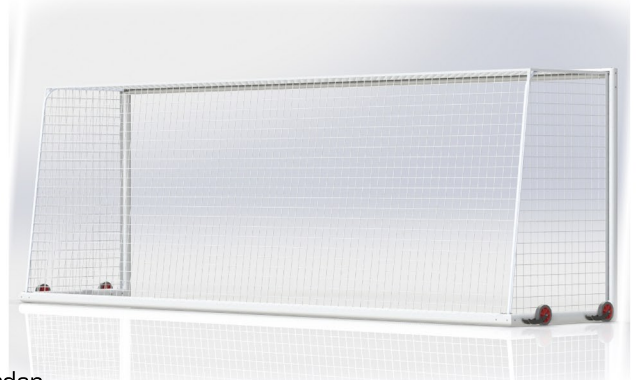

## FUSSBALLTORE FÜR DIE JUGEND - MOBIL (5,00 X 2,00 M)

Artikelnummer: 15 003/K

Verstärkte Aluminiumhohlprofile - gerippt, oval 100/120 mm. Tiefe 120/200 cm (oben/unten).  
Tragbügel aus Stahlhohlprofilen. Unterer Rahmen aus 100/120mm Hohlprofil. Die Tore sind mit einem System von 4 Transportrollen mit speziellen Scharnieren ausgestattet, die während des Spiels eingefahren und beim Transport ausgefahren wird - ohne dass die Rollen demontiert werden müssen. Der verstärkte Winkelstahl mit speziellem Aufbau sorgt für noch mehr Stabilität des Tores.  
Die Tore bestehen aus Teilen, die mithilfe spezieller Verbinder miteinander verbunden sind, wodurch der Transport und die Einlagerung des Tores außerhalb der Spielsaison erleichtert werden. Im Lieferumfang: Rollen, PP-Haken zum Aufhängen des Netzes. Farbe: weiß. FIFA-konform.

Das Netz wird am Torrahmen und am unteren Rahmen mit PP-Haken befestigt.

Haupt- und unterer Rahmen aus 100/120mm Hohlprofil.

Ein System von 4 Transportrollen mit speziellen Scharnieren ausgestattet, die während des Spiels eingefahren und beim Transport ausgefahren wird - ohne dass die Rollen demontiert werden müssen.

Die Torprofile werden mit einem speziellen Stahlverbinder miteinander verbunden.