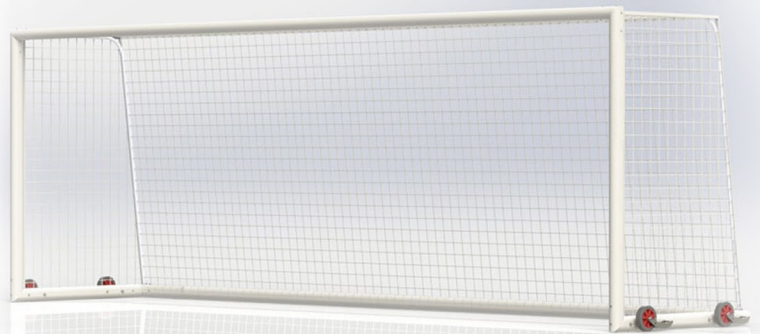

## FUSSBALLTORE FÜR DIE JUGEND - MOBIL (5,00 X 2,00 M)

Artikelnummer: 15 003/K

Verstärkte Aluminiumhohlprofile - gerippt, oval 100/120 mm. Tiefe 120/200 cm (oben/unten).  
Tragbügel aus Stahlhohlprofilen. Unterer Rahmen aus 100/120mm Hohlprofil. Die Tore sind mit einem System von 4 Transportrollen mit speziellen Scharnieren ausgestattet, die während des Spiels eingefahren und beim Transport ausgefahren wird - ohne dass die Rollen demontiert werden müssen. Der verstärkte Winkelstahl mit speziellem Aufbau sorgt für noch mehr Stabilität des Tores.  
Die Tore bestehen aus Teilen, die mithilfe spezieller Verbinder miteinander verbunden sind, wodurch der Transport und die Einlagerung des Tores außerhalb der Spielsaison erleichtert werden. Im Lieferumfang: Rollen, PP-Haken zum Aufhängen des Netzes. Farbe: weiß. FIFA-konform.

Das Netz wird am Torrahmen und am unteren Rahmen mit PP-Haken befestigt.

Haupt- und unterer Rahmen aus 100/120mm Hohlprofil.

Ein System von 4 Transportrollen mit speziellen Scharnieren ausgestattet, die während des Spiels eingefahren und beim Transport ausgefahren wird - ohne dass die Rollen demontiert werden müssen.

Die Torprofile werden mit einem speziellen Stahlverbinder miteinander verbunden.