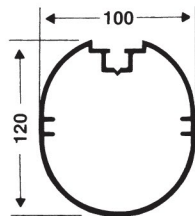

## FUSSBALLTORE FÜR DIE JUGEND - MOBIL (5,00 X 2,00 M)

Artikelnummer: 15 003/K

Verstärkte Aluminiumhohlprofile - gerippt, oval 100/120 mm. Tiefe 120/200 cm (oben/unten).  
Tragbügel aus Stahlhohlprofilen. Unterer Rahmen aus 100/120mm Hohlprofil. Die Tore sind mit einem System von 4 Transportrollen mit speziellen Scharnieren ausgestattet, die während des Spiels eingefahren und beim Transport ausgefahren wird - ohne dass die Rollen demontiert werden müssen. Der verstärkte Winkelstahl mit speziellem Aufbau sorgt für noch mehr Stabilität des Tores.  
Die Tore bestehen aus Teilen, die mithilfe spezieller Verbinder miteinander verbunden sind, wodurch der Transport und die Einlagerung des Tores außerhalb der Spielsaison erleichtert werden. Im Lieferumfang: Rollen, PP-Haken zum Aufhängen des Netzes. Farbe: weiß. FIFA-konform.

Das Netz wird am Torrahmen und am unteren Rahmen mit PP-Haken befestigt.

Haupt- und unterer Rahmen aus 100/120mm Hohlprofil.

Ein System von 4 Transportrollen mit speziellen Scharnieren ausgestattet, die während des Spiels eingefahren und beim Transport ausgefahren wird - ohne dass die Rollen demontiert werden müssen.