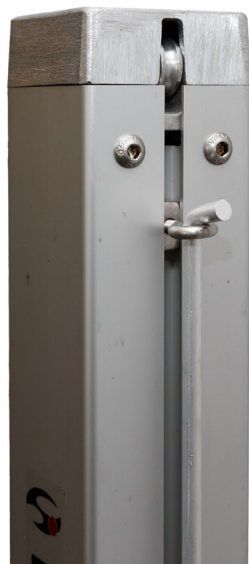

TENNISPFOSTEN PROFI – QUADRATISCH

Artikelnummer: 14 002

Aus Aluminiumprofil, quadratisch, 80mm, montiert in Hülzen.

Schraubenspannvorrichtung im Inneren des Pfostens mit einer Kurbel zum Spannen des Netzes, am zweiten Pfosten ein Haken. Die Pfosten sind mit einer Aluminiumstange zur Befestigung des Netzes ausgestattet.

Silberne Farbe. Im Lieferumfang sind Hülzen und Aluminiumdeckel enthalten.

Entspricht der ITF-Norm.

Pfosten aus Aluminiumprofil,
quadratisch, 80x80 mm.

Die Pfosten sind mit einer Aluminiumstange
zur Befestigung des Netzes ausgestattet.

Schraubenspannvorrichtung im
Inneren des Pfostens mit einer
Kurbel zum Spannen des Netzes.

Im Lieferumfang sind Hülzen und
Aluminiumdeckel enthalten.