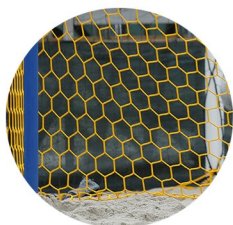

## BEACHHANDBALLTORE PROFI /3,00X2,00 M/

Artikelnummer: 13 901

Tore aus verstärkten Aluminiumprofilen, rund, 80 mm. Pulverbeschichtet in blau. Im Lieferumfang sind Hülsen für die Sandmontage enthalten. Tortiefe im oberen Teil – 80 cm, im unteren – 100 cm. Die Hülsen können demontiert werden. Das Netz wird mit PP-Haken und einem speziellen elastischen Seil am Tor befestigt.

Im Lieferumfang sind Hülsen für die Sandmontage enthalten.

Tornetze aus Polypropylen, Gewebestärke 4,75 mm. Wabenförmige Maschen.

Das Netz ist an einem speziellen elastischen Seil befestigt, das es ermöglicht, die Maschen auszugleichen und das Netz vor Abrieb zu schützen.

Das Netz wird mit PP-Haken am Tor, an den Bögen und an der unteren Latte befestigt.