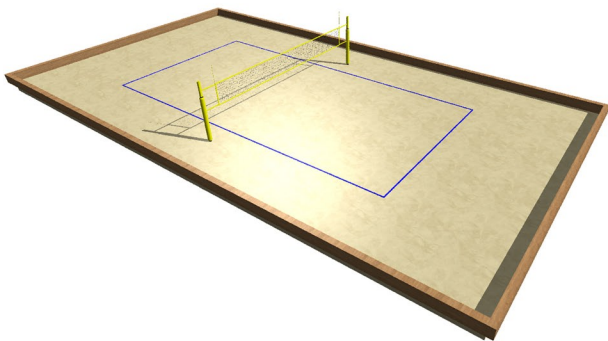

Systemvarianten:

BEACH-ARENA M

Artikelnummer: 12 501