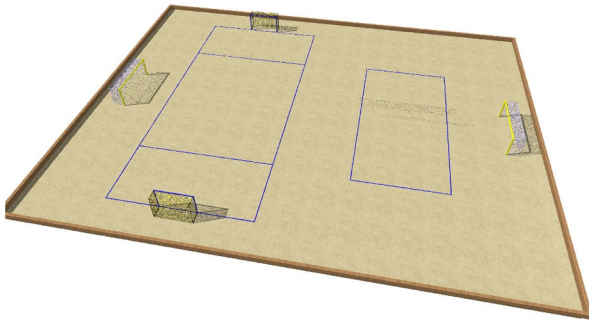

BEACH-ARENA XL

Artikelnummer: 12 503

Tragbarer Beach-Sportplatz Größe „XL“

Mit einem speziellen System von Banden, die auf einer beliebigen ebenen Fläche aufgestellt werden können, um ein geschlossenes Objekt zu schaffen, das anschließend mit Sand zugeschüttet wird. Die Spielfeldbanden mit jeweils 40 cm Höhe aus 10 mm dicken Polyethylen-Platten, die an speziellen Stahlträgern befestigt sind. Bauteile aus Stahl feuerverzinkt und pulverbeschichtet in RAL-Farben. Polyethylen-Platten in mehreren Farbvarianten.

Der Beach-Sportplatz XL mit Maßen von 42,00m x 33,00m bildet einen kompletten Sportplatz für Beachfußball und in der Querrichtung einen kompletten Sportplatz für Beachhandball, Beachvolleyball oder Beachtennis mit entsprechenden Sicherheitszonen.

Das Set umfasst 50 Banden mit jeweils 40 cm Höhe sowie eine Eingangstreppe.

Das Set kann mit jeder beliebigen Beachvolleyball-, Beachtennis-, Beachhandball- oder Beachfußball-Ausrüstung aus dem Sortiment von Sport Transfer ausgestattet werden.

Der Vorteil des Systems liegt in seiner Mobilität, es kann schnell auf- und abgebaut werden. Das System kann auf jeder ebenen Fläche aufgebaut werden, ohne dass es im Boden verankert werden muss und braucht keine lästigen Genehmigungen. Nach Abschluss der Spielsaison kann der Sportplatz abgebaut und in einem Lager eingelagert werden. Das System kann mit weiteren 3-Meter-langen Modulen frei erweitert werden. Jeder Sportplatz kann optional mit zusätzlichen Sportgeräten und Ballfangnetzen ausgestattet werden.

Systemvarianten:

BEACH-ARENA M

Artikelnummer: 12 501

BEACH-ARENA L

Artikelnummer: 12 502