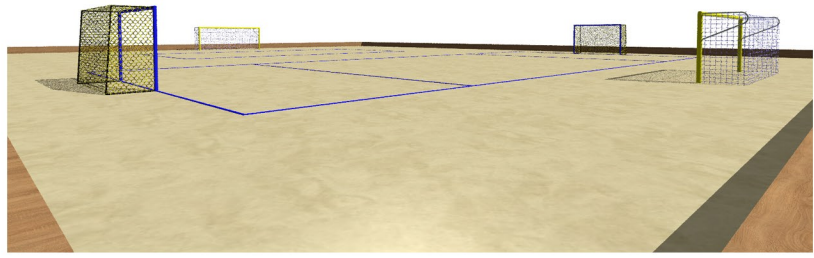

### Tragbarer Beach-Sportplatz Größe „XL“

Mit einem speziellen System von Banden, die auf einer beliebigen ebenen Fläche aufgestellt werden können, um ein geschlossenes Objekt zu schaffen, das anschließend mit Sand zugeschüttet wird. Die Spielfeldbanden mit jeweils 40 cm Höhe aus 10 mm dicken Polyethylen-Platten, die an speziellen Stahlträgern befestigt sind. Bauteile aus Stahl feuerverzinkt und pulverbeschichtet in RAL-Farben. Polyethylen-Platten in mehreren Farbvarianten.

Der Beach-Sportplatz XL mit Maßen von 42,00m x 33,00m bildet einen kompletten Sportplatz für Beachfußball und in der Querrichtung einen kompletten Sportplatz für Beachhandball, Beachvolleyball oder Beachtennis mit entsprechenden Sicherheitszonen.

Das Set umfasst 50 Banden mit jeweils 40 cm Höhe sowie eine Eingangstreppe.

Das Set kann mit jeder beliebigen Beachvolleyball-, Beachtennis-, Beachhandball- oder Beachfußball-Ausrüstung aus dem Sortiment von Sport Transfer ausgestattet werden.

Der Vorteil des Systems liegt in seiner Mobilität, es kann schnell auf- und abgebaut werden. Das System kann auf jeder ebenen Fläche aufgebaut werden, ohne dass es im Boden verankert werden muss und braucht keine lästigen Genehmigungen. Nach Abschluss der Spielsaison kann der Sportplatz abgebaut und in einem Lager eingelagert werden. Das System kann mit weiteren 3-Meter-langen Modulen frei erweitert werden. Jeder Sportplatz kann optional mit zusätzlichen Sportgeräten und Ballfangnetzen ausgestattet werden.